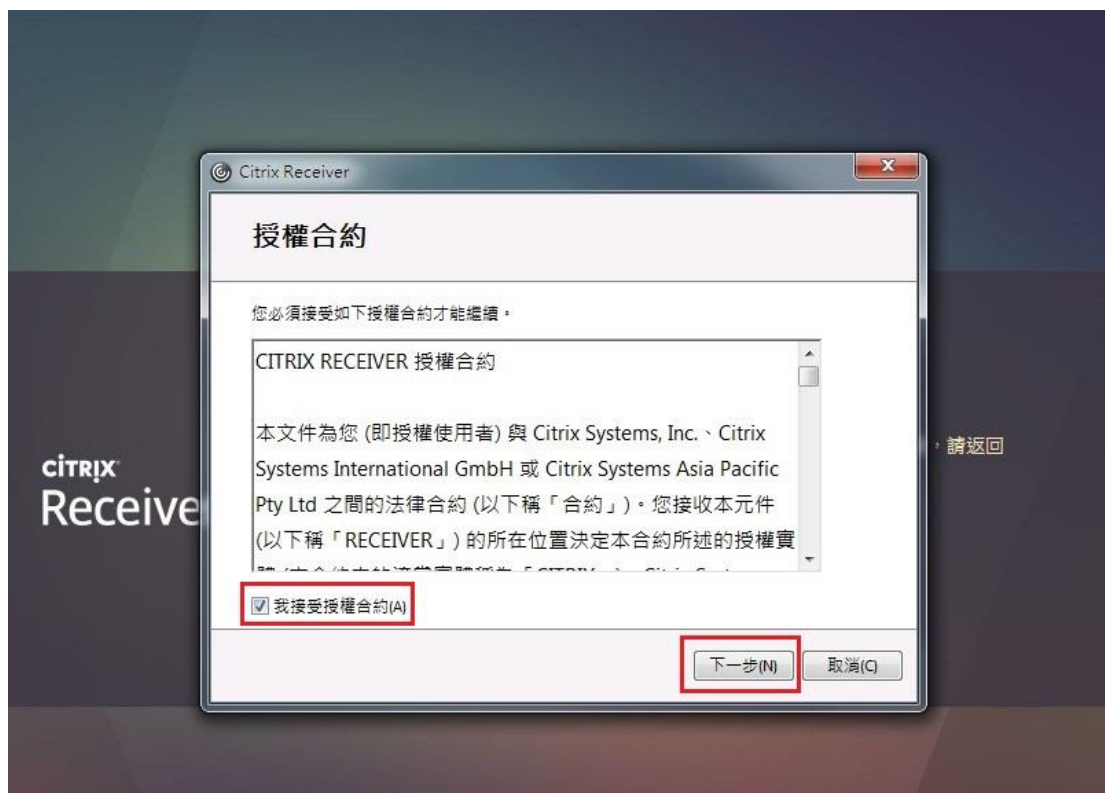

5. 勾選我接受授權合約，點選下一步