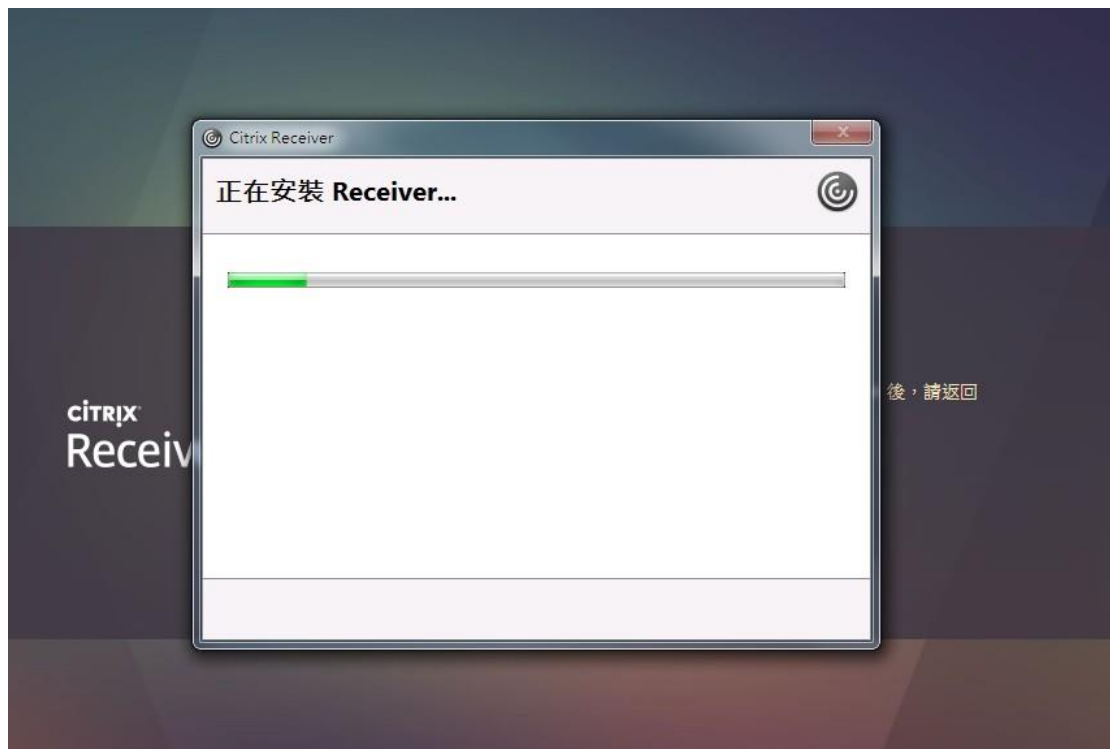

#### 5. 勾選我接受授權合約，點選下一步

6. 勾選“不需要”，點選安裝

7. 等待安裝完畢

8. 點選“完成”

9. 安裝完畢後，點選“繼續”按鈕

10. 輸入網域帳號/密碼，點選登入

11. 若出現“外部通訊協定要求”，請勾選“記住選擇”，並點“啟動應用程式”

12. 新版登入畫面如下，上方可切換“我的最愛”，以及“桌面”