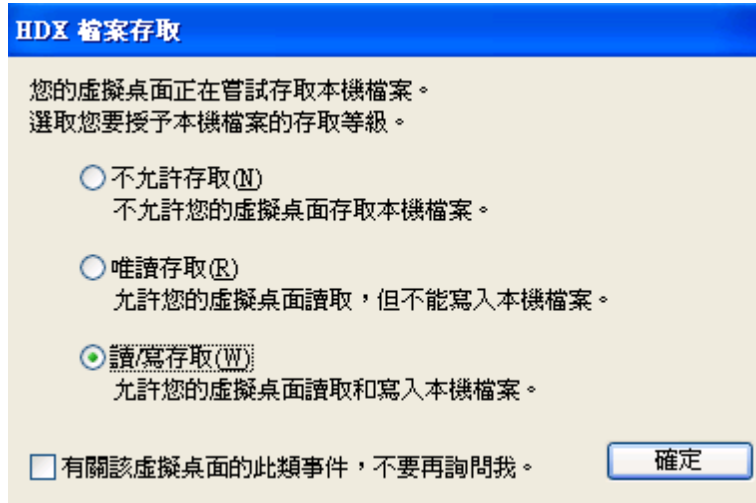

### Adobe Creative Suite 5.5 Design Standard

製作具高影響力的平面內容和數位出版品

Photoshop CS5  
Illustrator CS5  
InDesign CS5.5  
Acrobat X Pro  
Bridge  
Device Central CS5.5

HDX檔案存取權限，是指主機可直接與您的個人電腦磁碟機連線，您要確認權限，建議給予”讀/寫存取”權限。