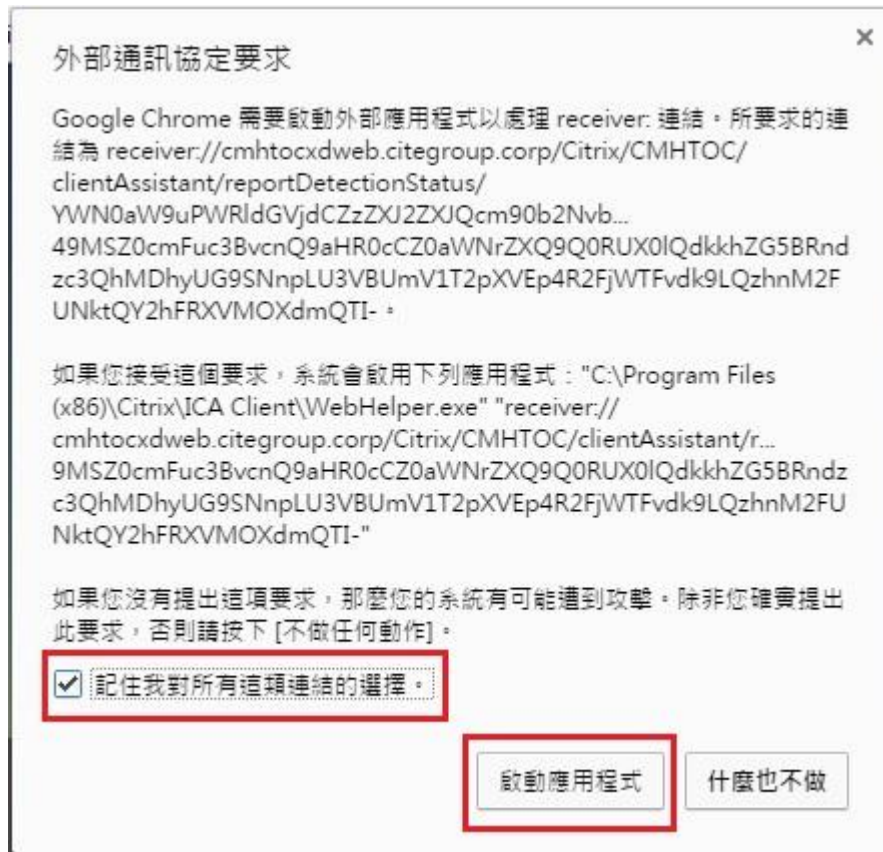

#### 5. 勾選我接受授權合約，點選下一步

6. 勾選“不需要”，點選安裝

7. 等待安裝完畢

8. 點選“完成”

9. 安裝完畢後，點選“繼續”按鈕

10. 輸入網域帳號/密碼，點選登入

11. 若出現“外部通訊協定要求”，請勾選“記住選擇”，並點“啟動應用程式”

12. 新版登入畫面如下，上方可切換“我的最愛”，以及“桌面”