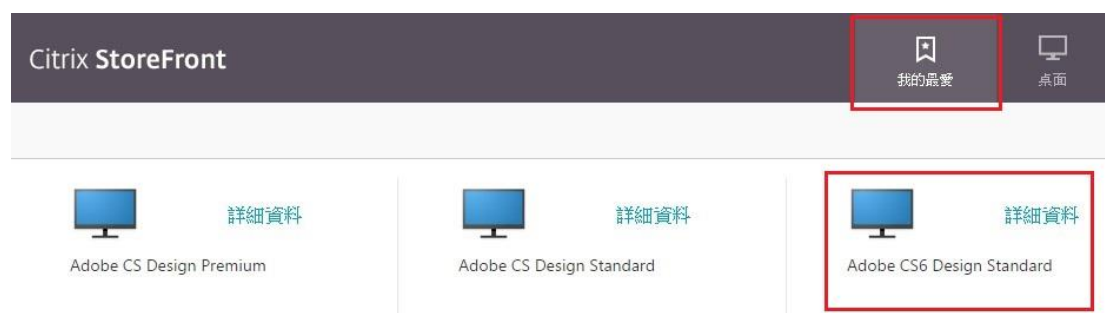

15. 切換到上方我的最愛頁面，即可看到剛剛新增的平台

Adobe DP,DS 兩個版本的差異如下

Adobe Creative Suite 5.5 Design Premium

為平面印刷、網路、互動功能及行動設計提供創意點子.

Photoshop CS5 Extended	Fireworks CS5
Illustrator CS5	Acrobat X Pro
InDesign CS5.5	Bridge CS5
Dreamweaver CS5.5	Device Central CS5.5
Flash Professional CS5.5	Media Encoder CS5.5
Flash Catalyst CS5.5	Fireworks CS5

Adobe Creative Suite 5.5 Design Standard

製作具高影響力的平面內容和數位出版品

Photoshop CS5
Illustrator CS5
InDesign CS5.5
Acrobat X Pro
Bridge
Device Central CS5.5